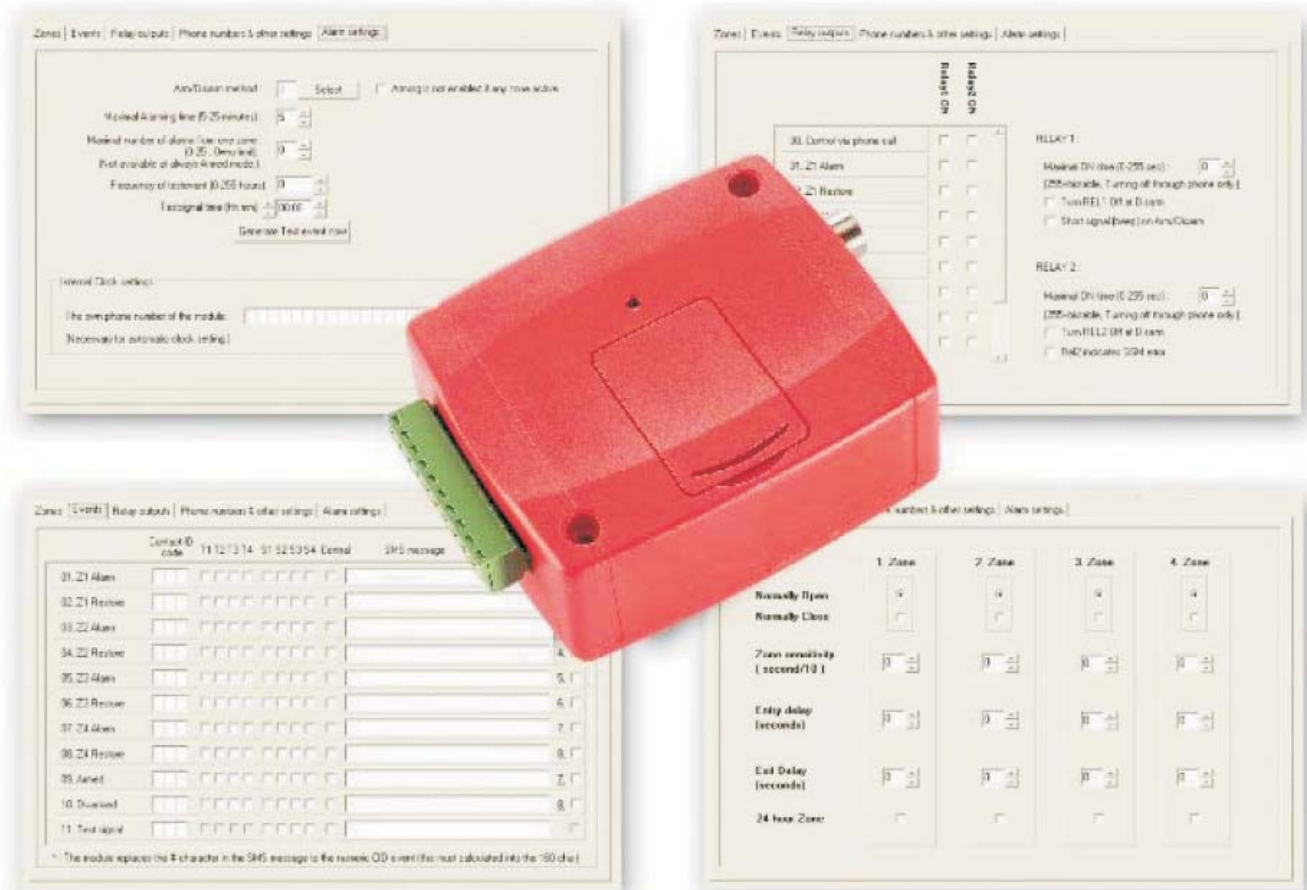

HÄLYTYSLINJA PRO

LINJAVALTOTTU GPRS-YHTEYS

HYVÄKSYTTY LINJAVALTONTAMODEEMI

- Finanssialan keskusliiton FK-4 luokkaan hyväksytty ilmoituksensiirtolaite CEA4039 ja EN 50136-5 - Pager-F, GPRS modeemi
- THV:n palvelukeskuksen hyväksyntä 2007 FK, ISO 9001:2008
- jatkuva yhteys vastaanottimeen
- pollausaika säädettävissä FK luokka 4
- hälytyksen siirto IP-paketteina
- vastaanotto omalla palvelimella
- hälytyskeskus- ja aluekeskuskäyttöön
- toimii myös itsenäisenä keskuksena
- GSM varayhteys
- järjestelmä liitettävissä vastaanotto-ohjelmiin
- järjestelmän vastaanotto kahdenkymmenessä 24/7 miehitetystä valvomossa 2007 FK, ISO 9001:2008
- varavalvomo Joensuussa

Tekniset tiedot:

- GPRS-yhteys
- 4 sisääntuloa, 2 ulostuloa
- USB-portti ohjelmointiin
- ohjelmointi IP-yhteydellä

- taajuus: GSM900/1800Mhz tai 850/1900Mhz
- käyttöjännite 9-16vdc
- virrankulutus norm 120mA, max. 500mA
- käyttölämpötila -20 - +60c
- mitat 84x72x32mm
- paino 200g